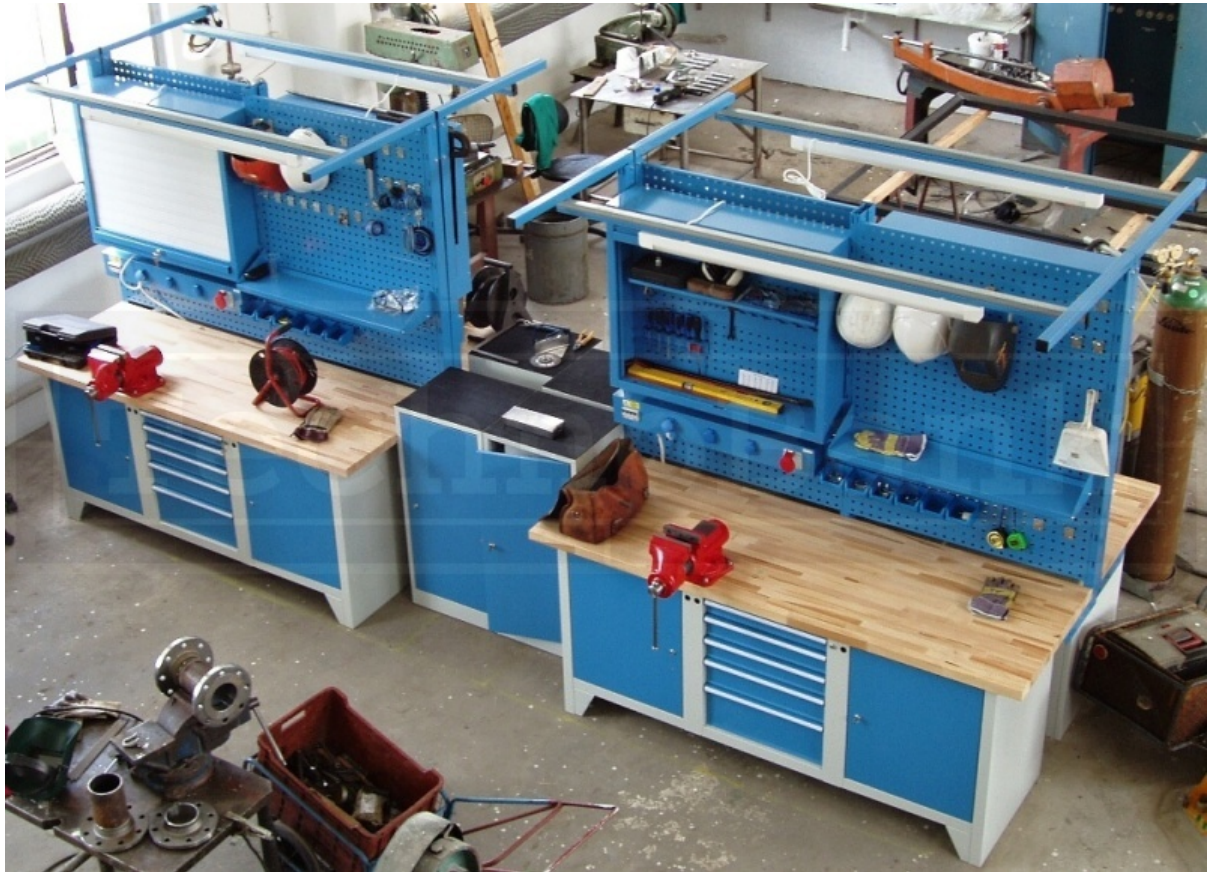

TechnoBank

TechnoBank, s.r.o. - dílenský nábytek, šatní skříňky
Dolina 15/69 | 165 00 Praha 6 - Lysolaje | tel.: 233 081 282 | e-mail: info@technobank.cz
web: www.technobank.cz | e-shop: www.kovovy-nabytek.cz