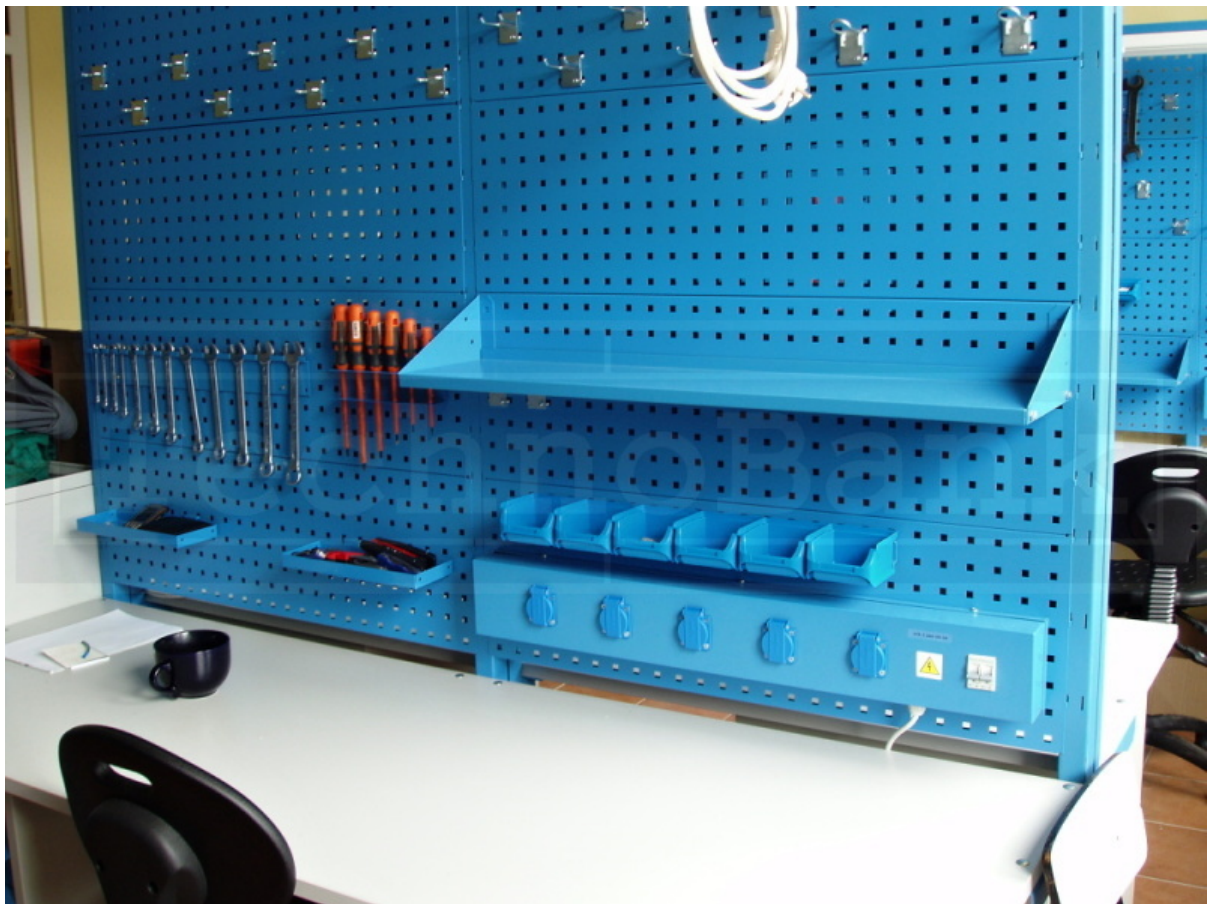

TechnoBank

TechnoBank, s.r.o. - dílenský nábytek, šatní skříňky
Dolina 15/69 | 165 00 Praha 6 - Lysolaje | tel.: 233 081 282 | e-mail: info@technobank.cz
web: www.technobank.cz | e-shop: www.kovovy-nabytek.cz