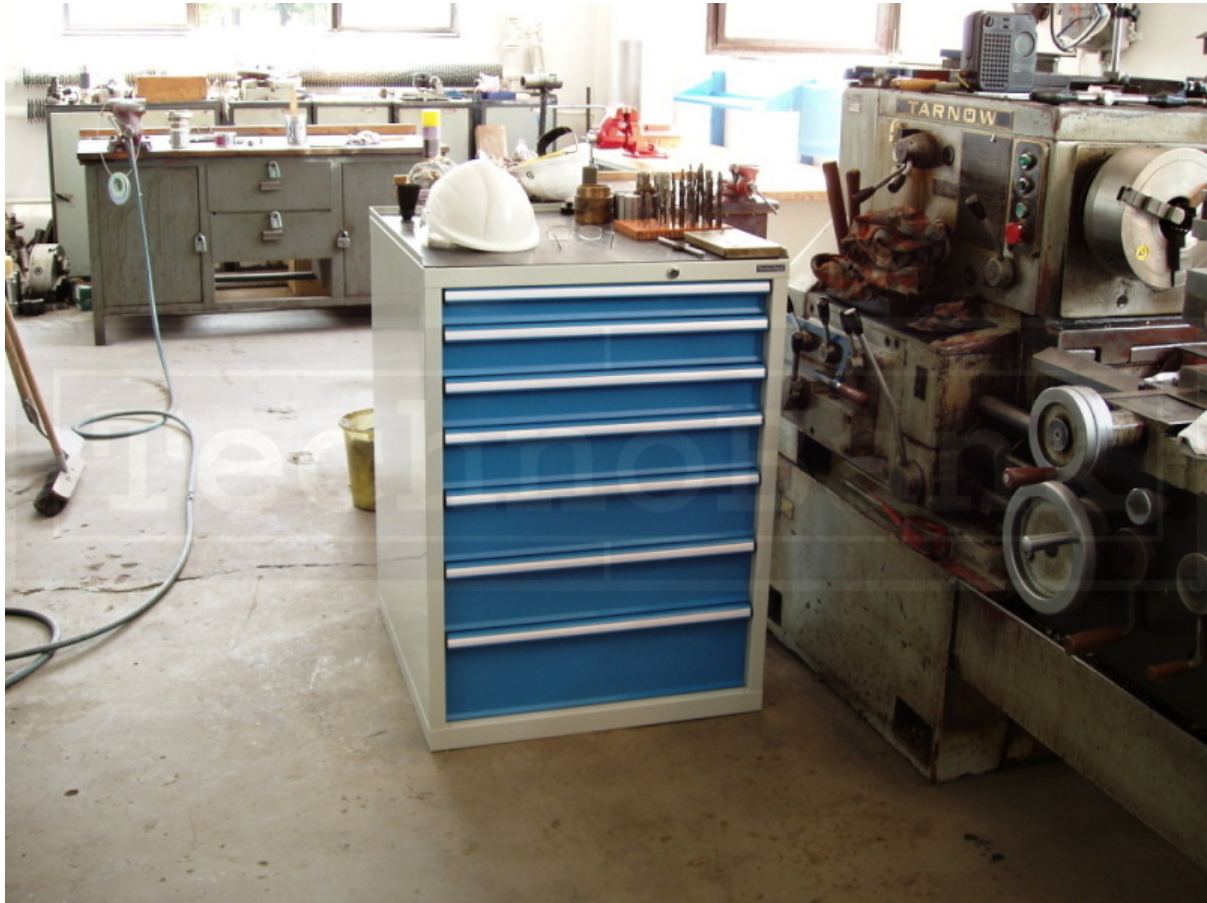

TechnoBank

TechnoBank, s.r.o. - dílenský nábytek, šatní skříňky
Dolina 15/69 | 165 00 Praha 6 - Lysolaje | tel.: 233 081 282 | e-mail: info@technobank.cz
web: www.technobank.cz | e-shop: www.kovovy-nabytek.cz